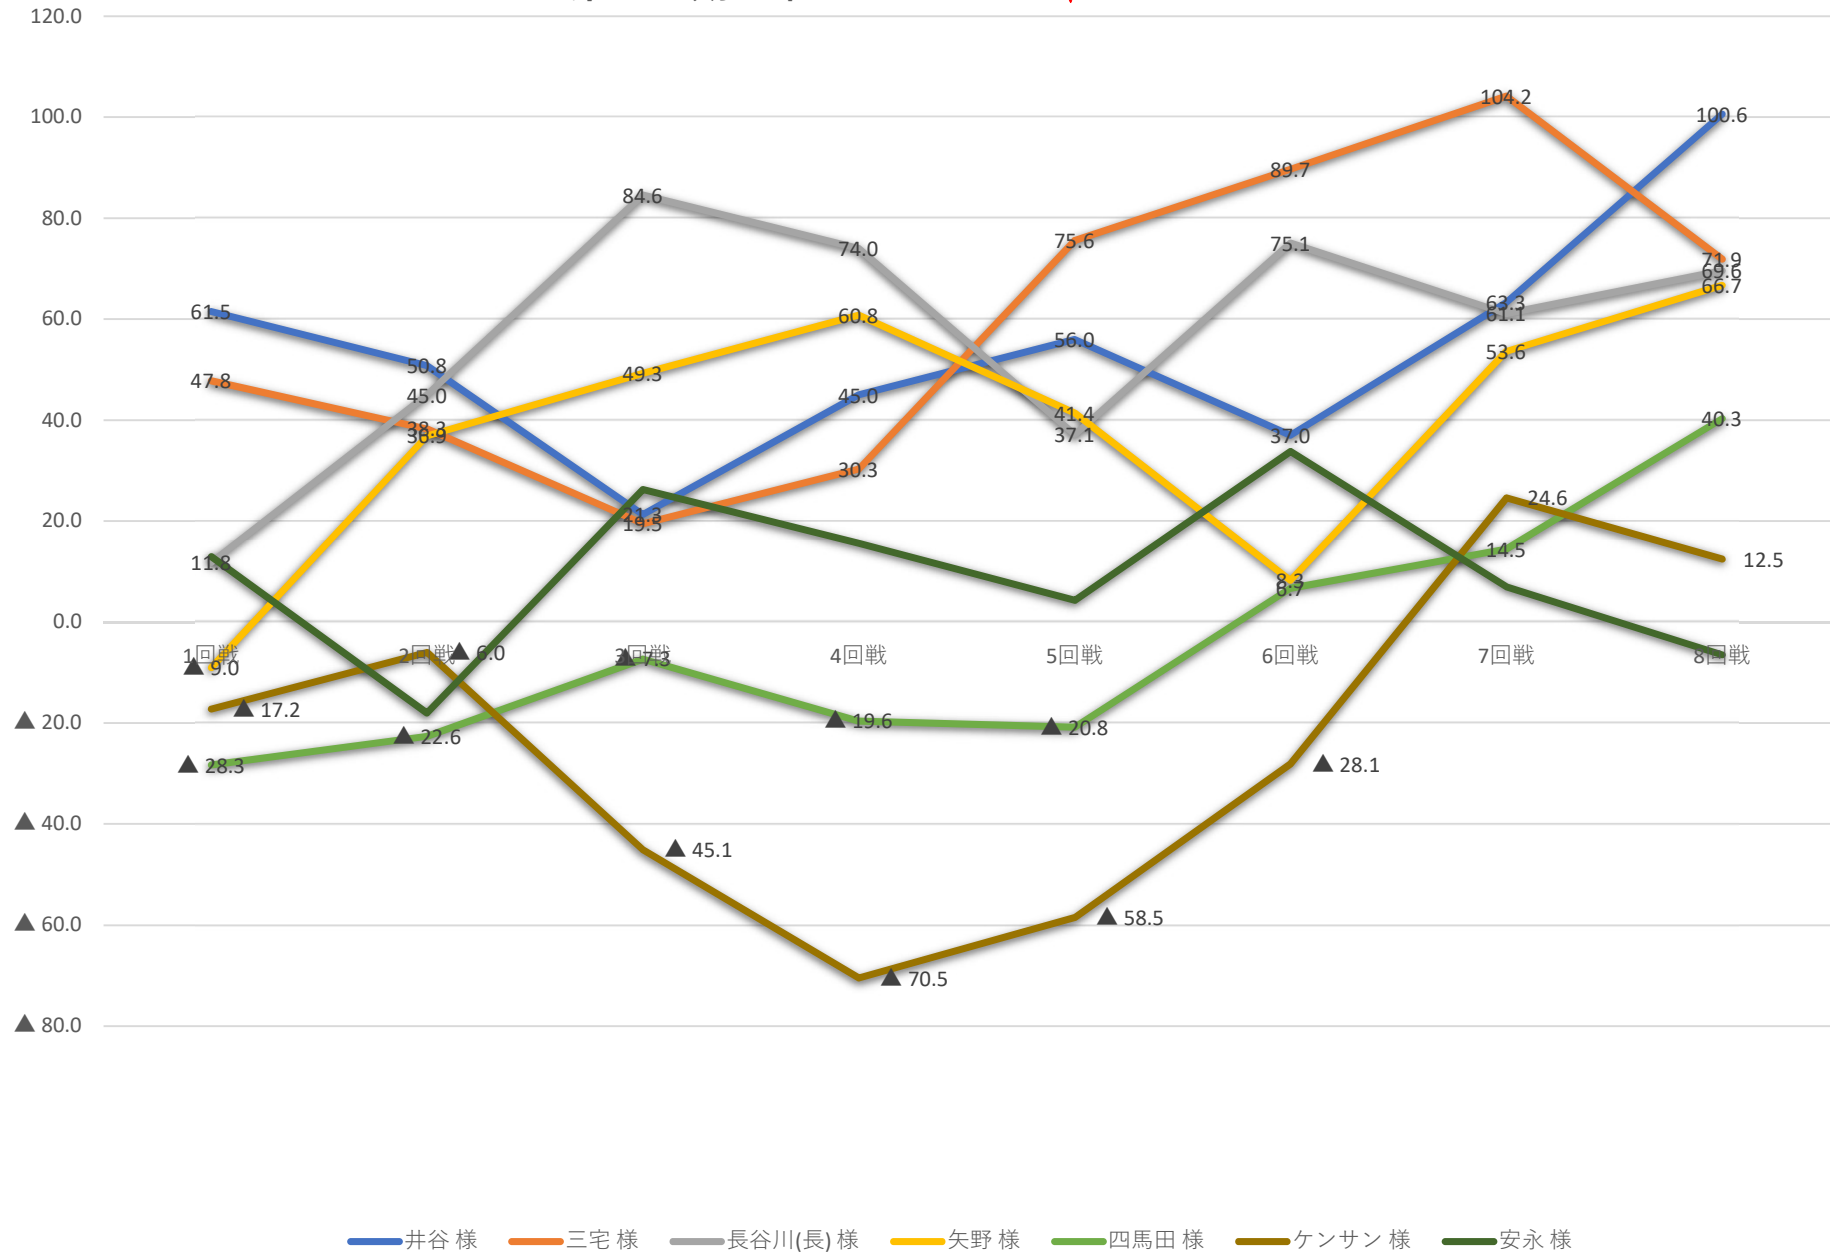

# 第10期金曜マンスリー 神7グラフ

# 第10期金曜マンスリー ブービー戦線グラフ