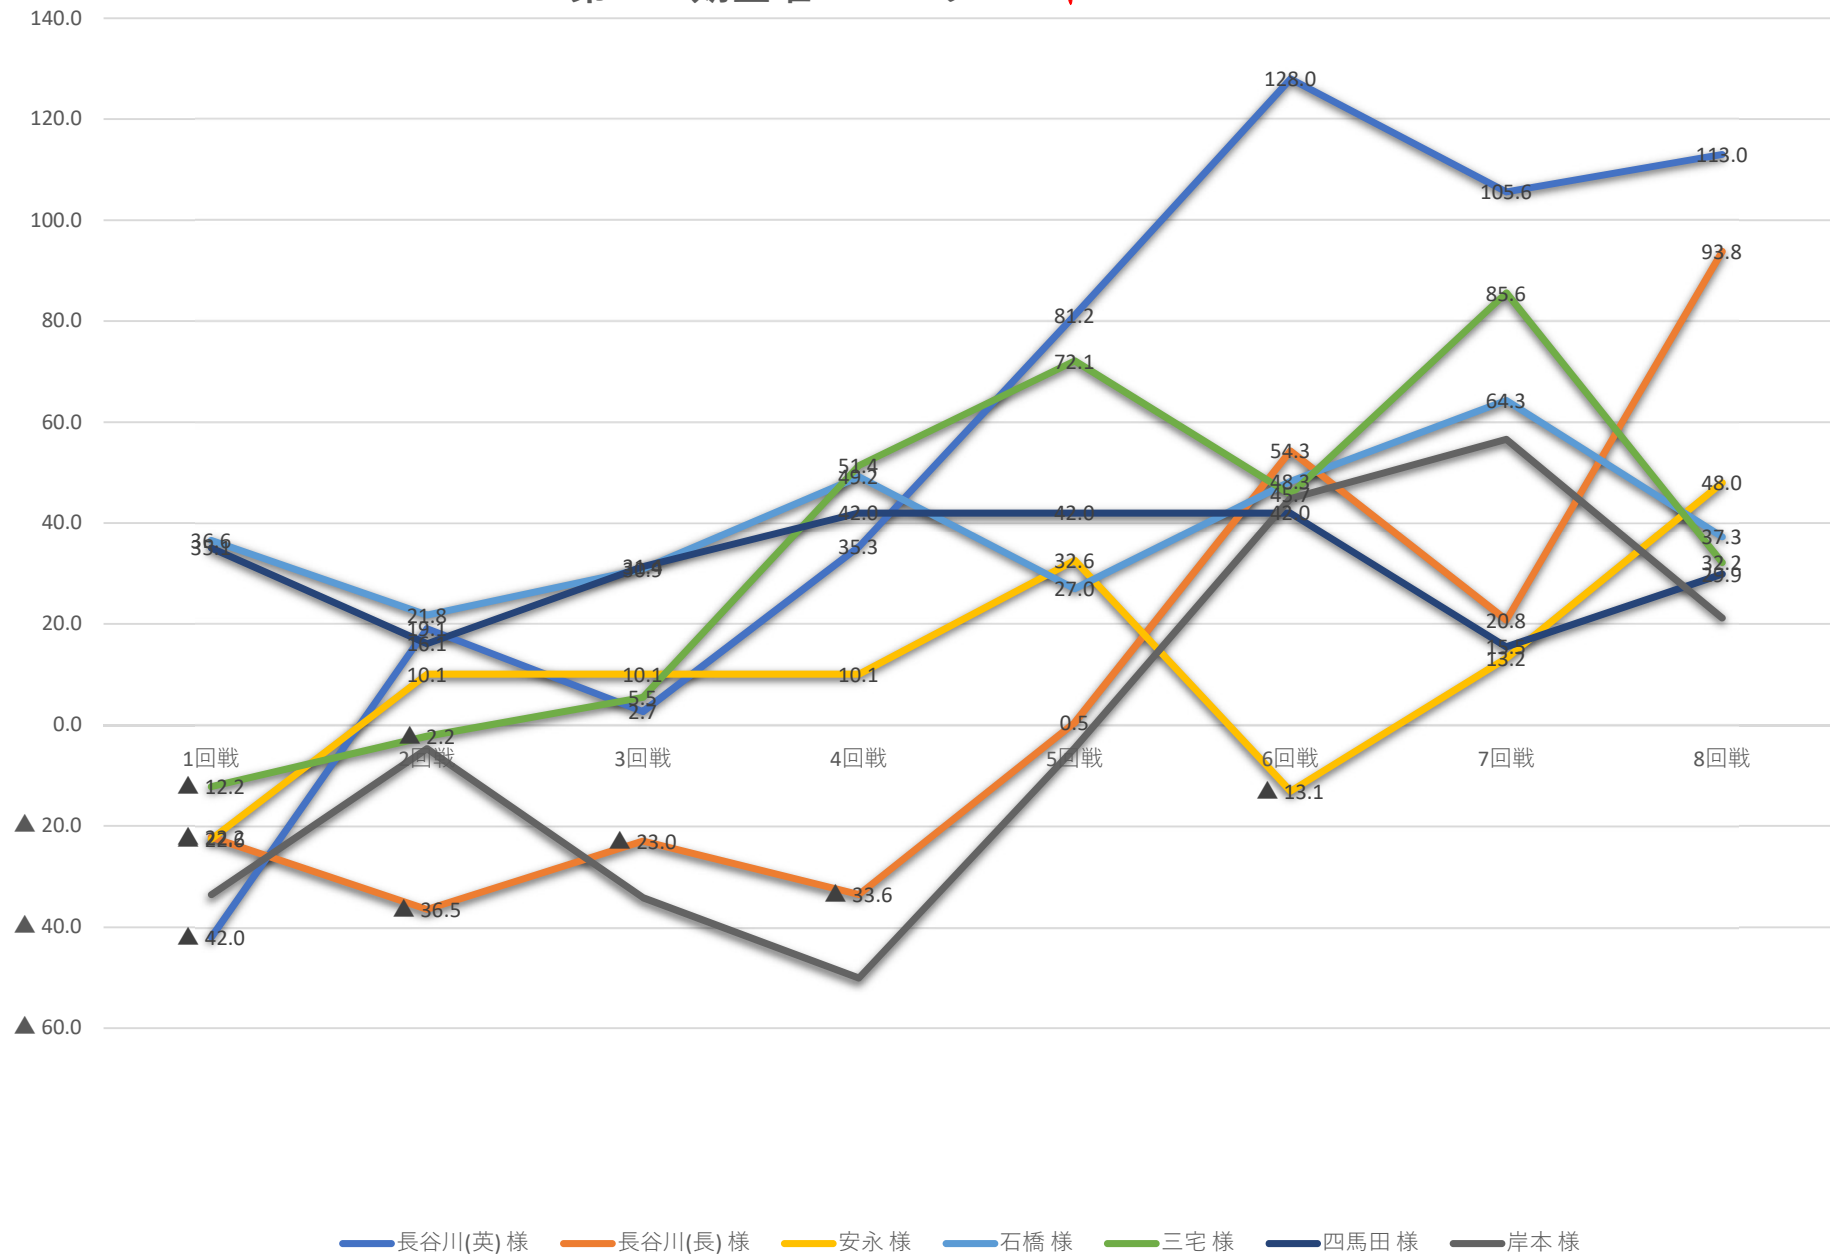

# 第11期金曜マンスリー 神7グラフ

# 第11期金曜マンスリー ブービー戦線グラフ