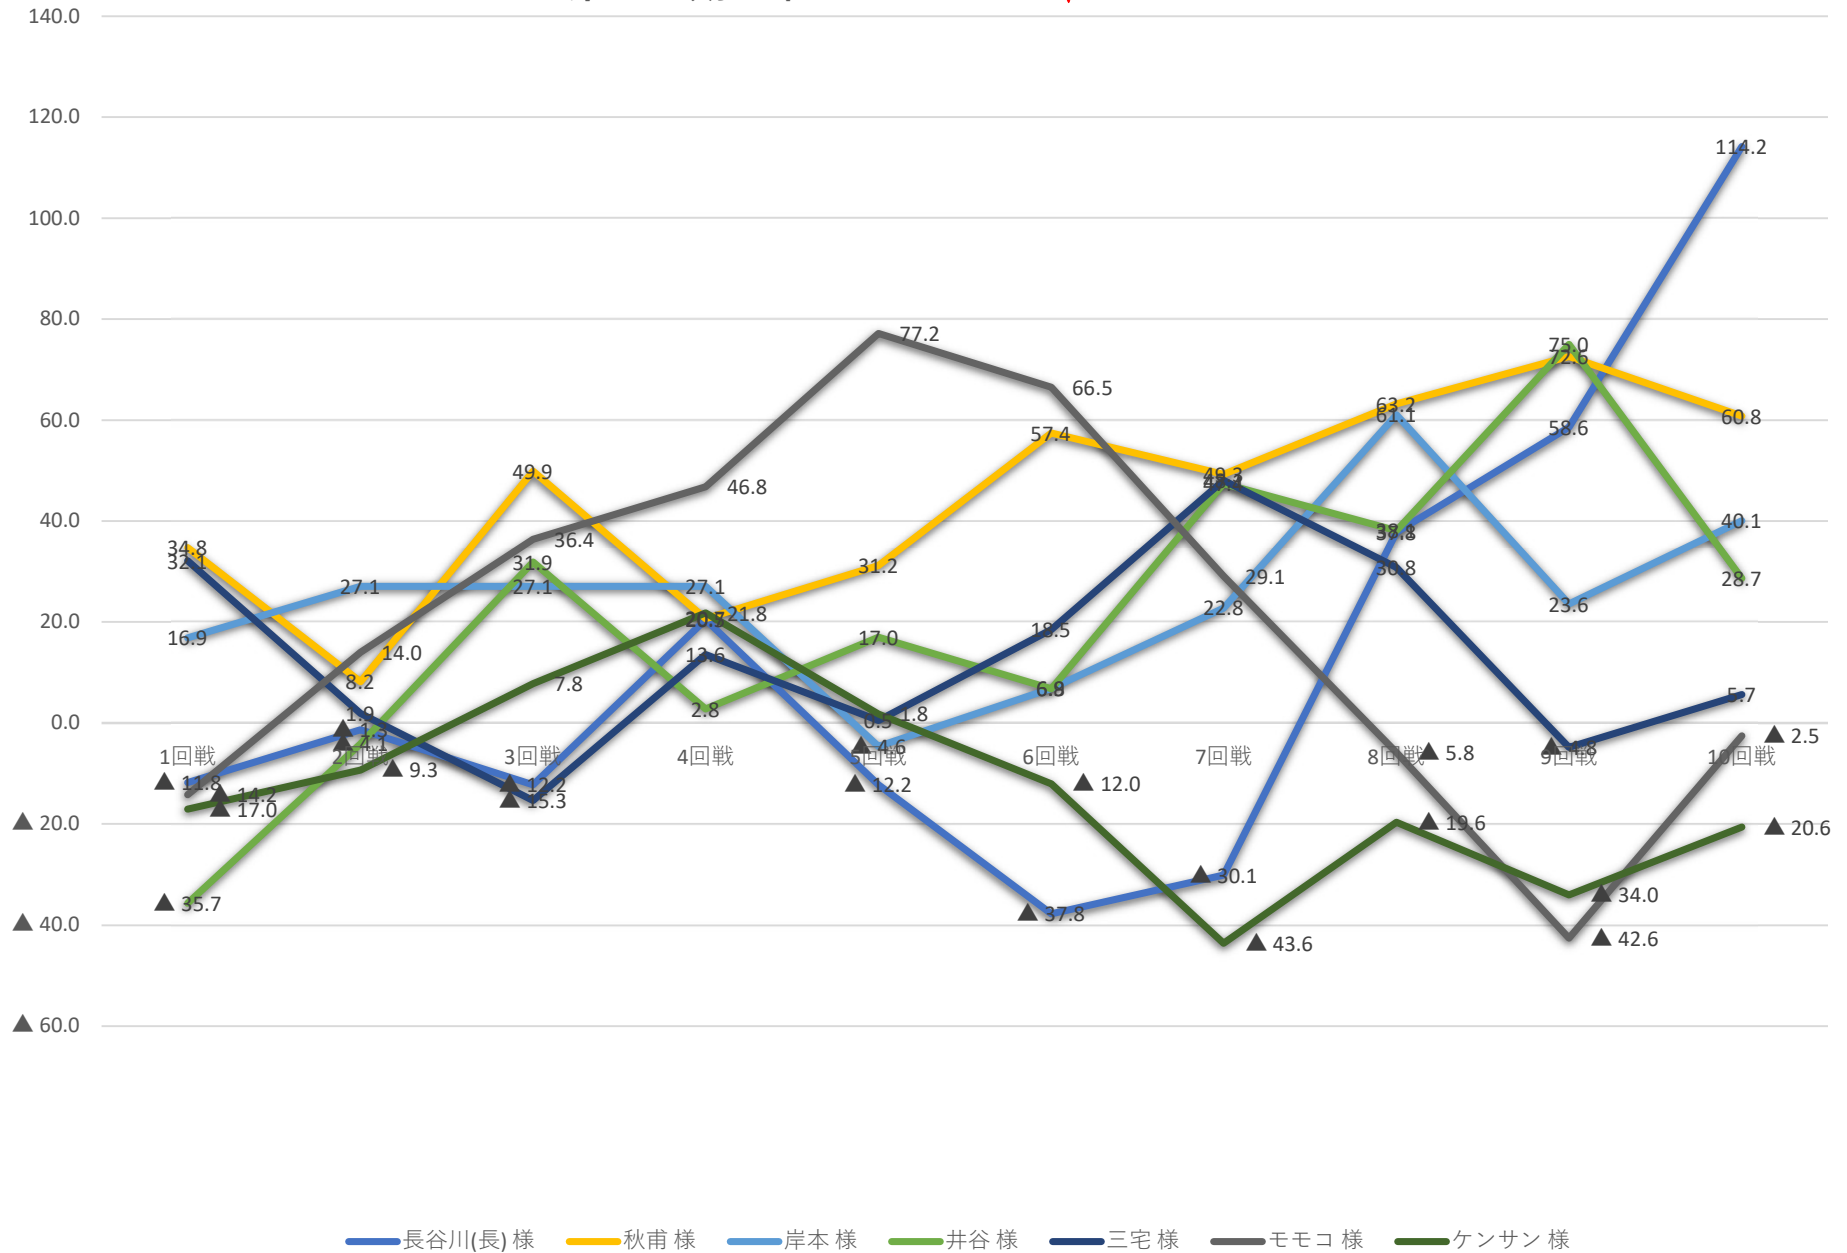

# 第12期金曜マンスリー 神7グラフ

# 第12期金曜マンスリー ブービー戦線グラフ