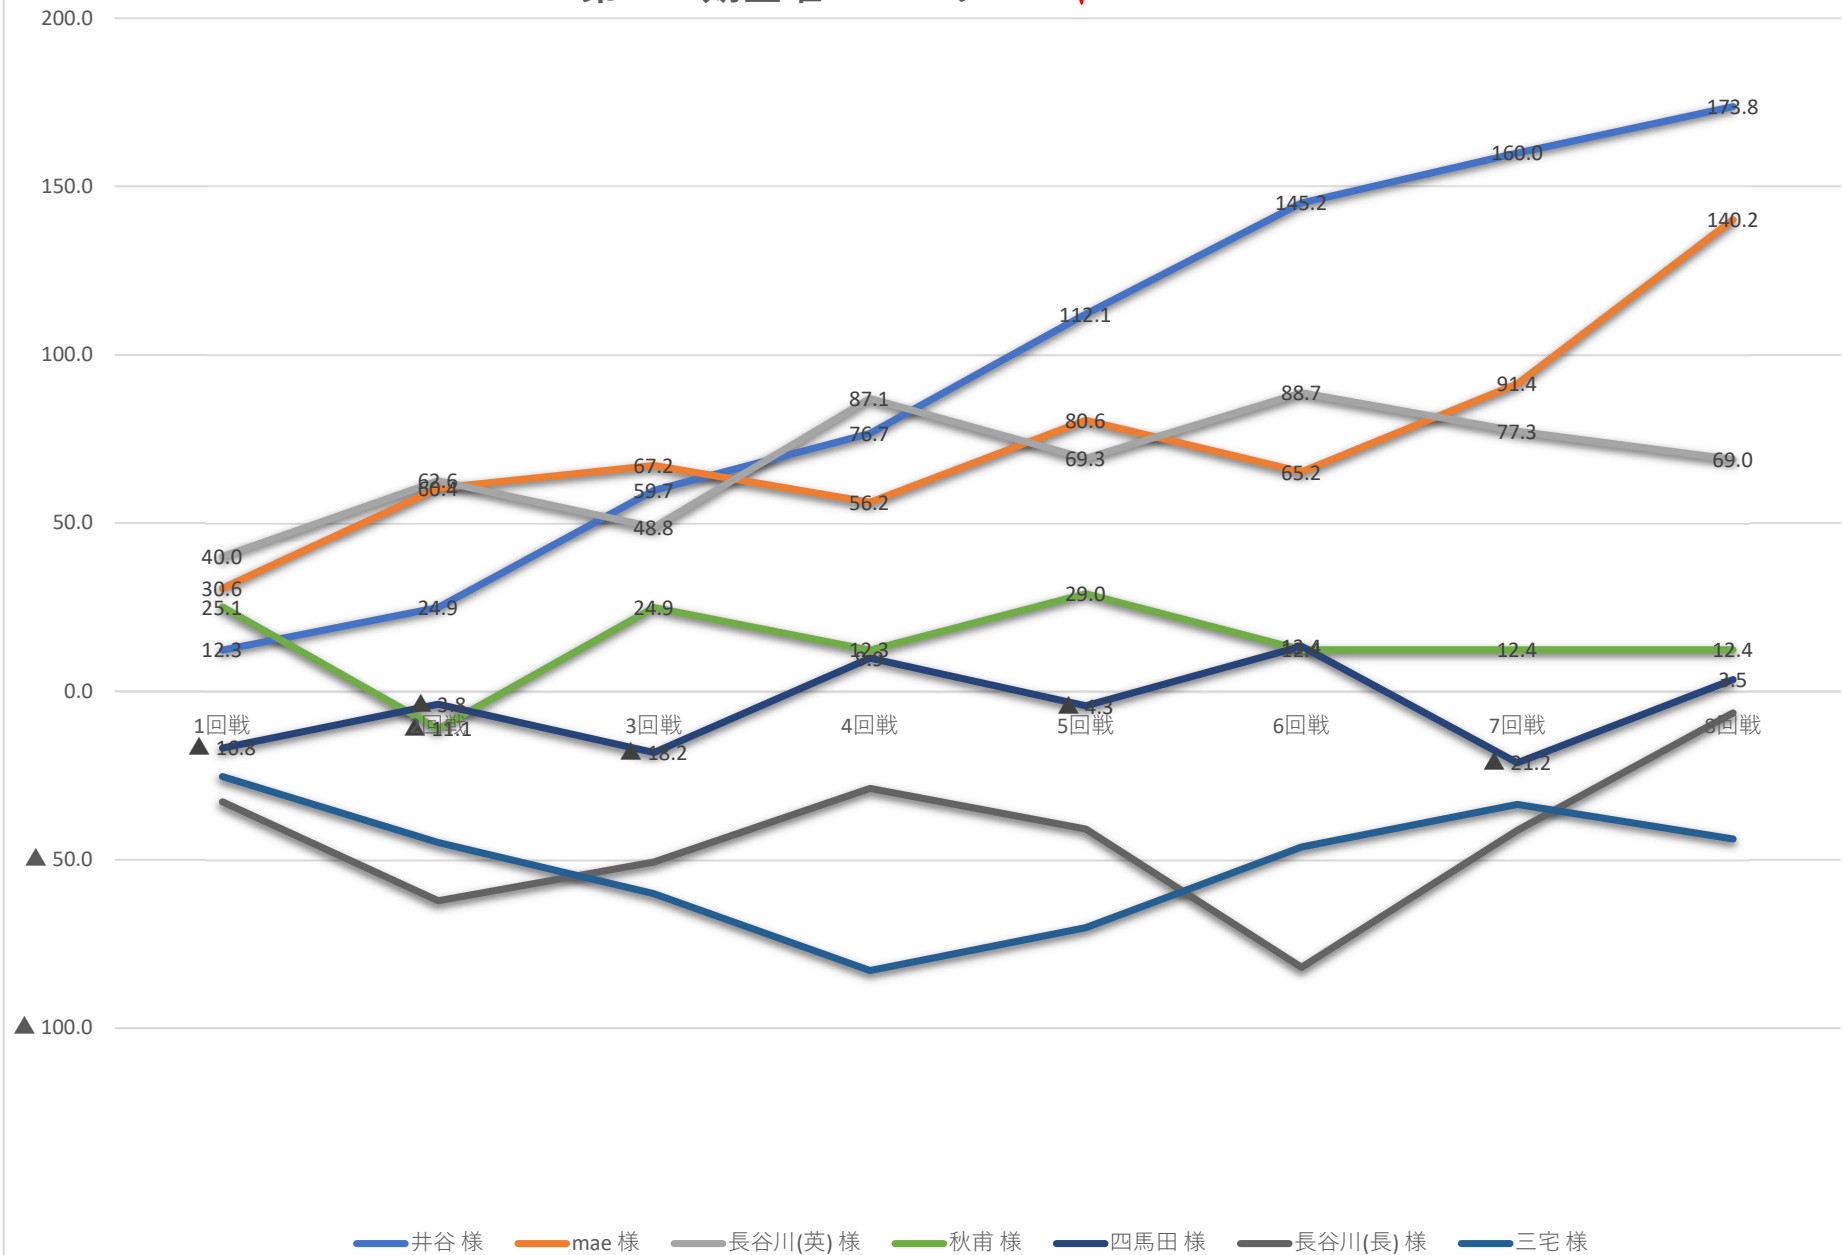

第13期金曜マンスリー 神7グラフ

第13期金曜マンスリー ブービー戦線グラフ