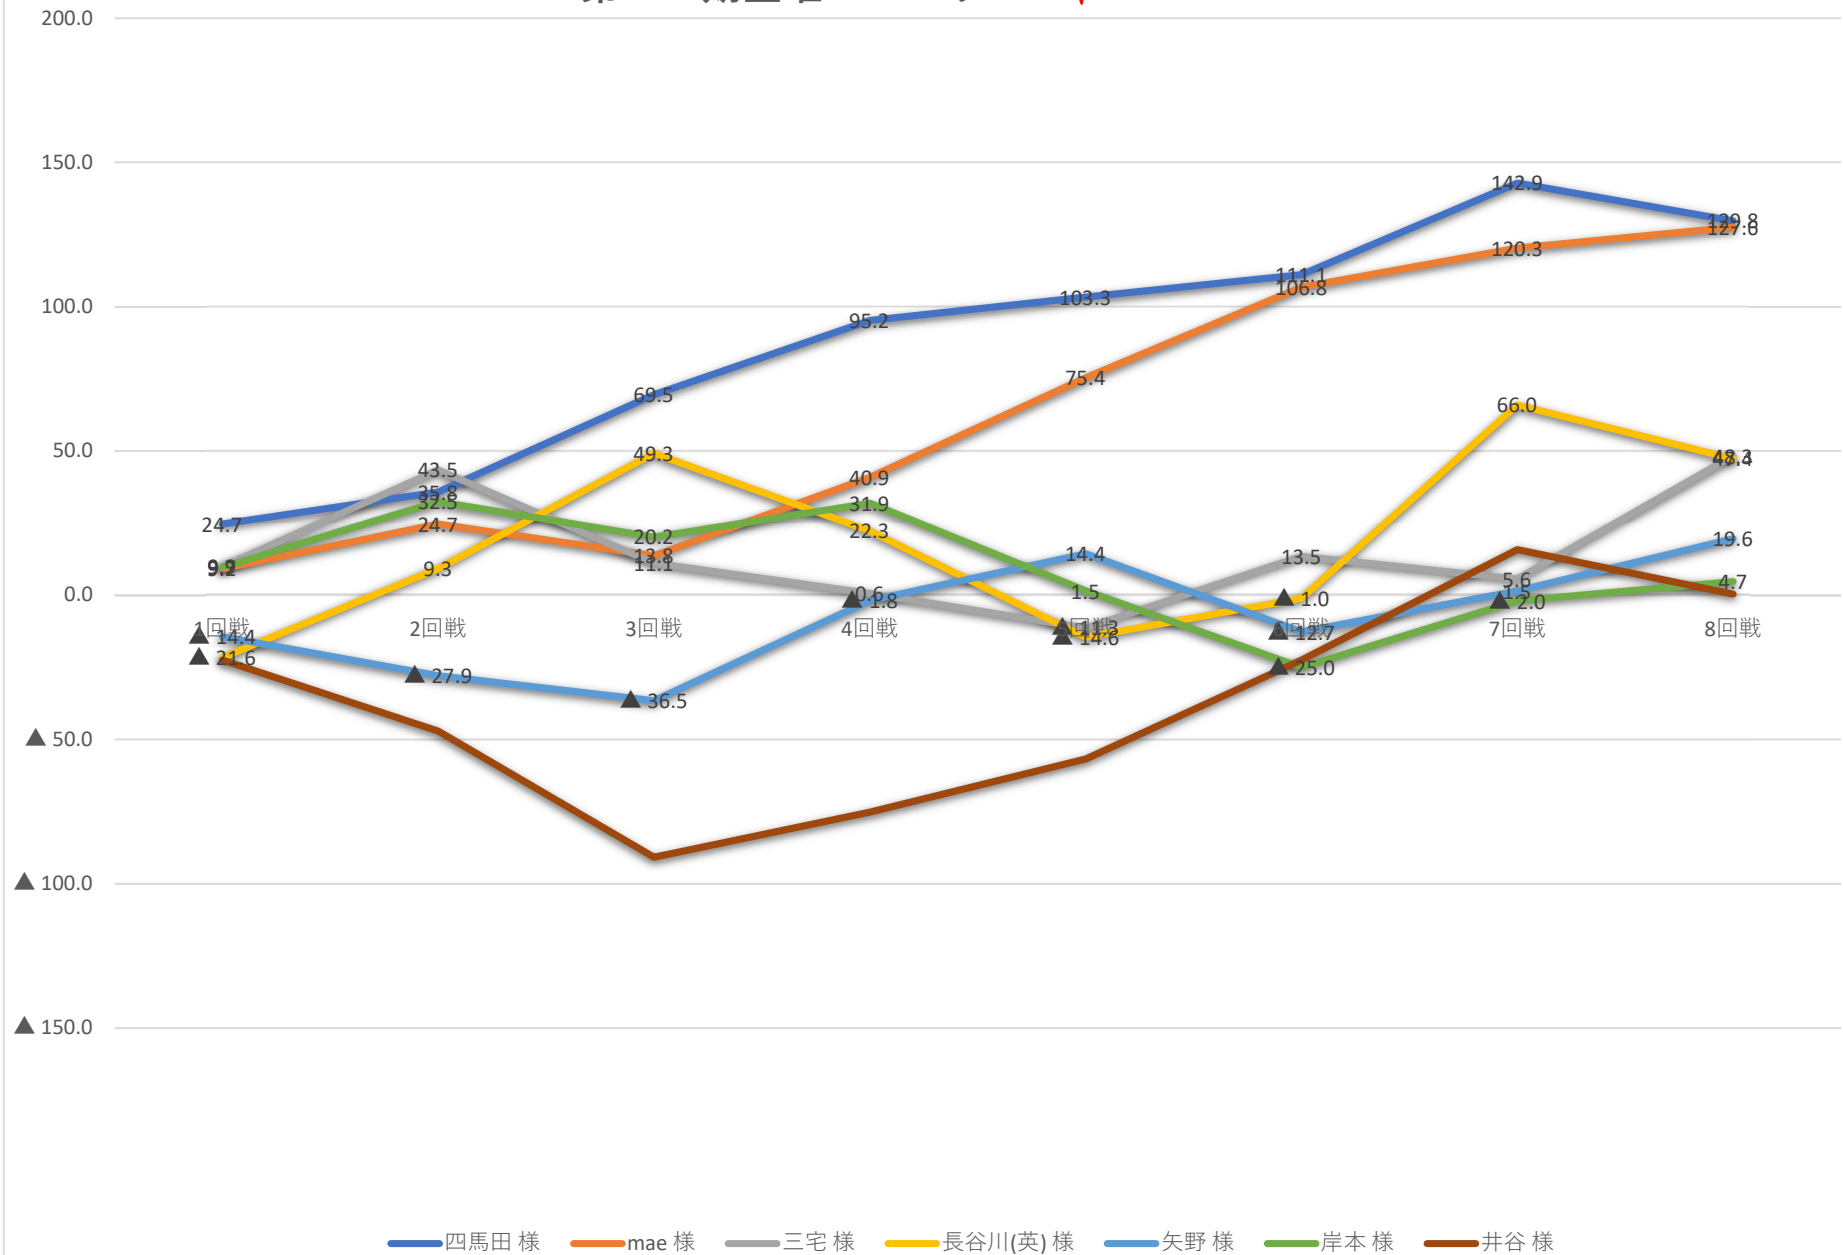

第14期金曜マンスリー 神7グラフ

第14期金曜マンスリー ブービー戦線グラフ