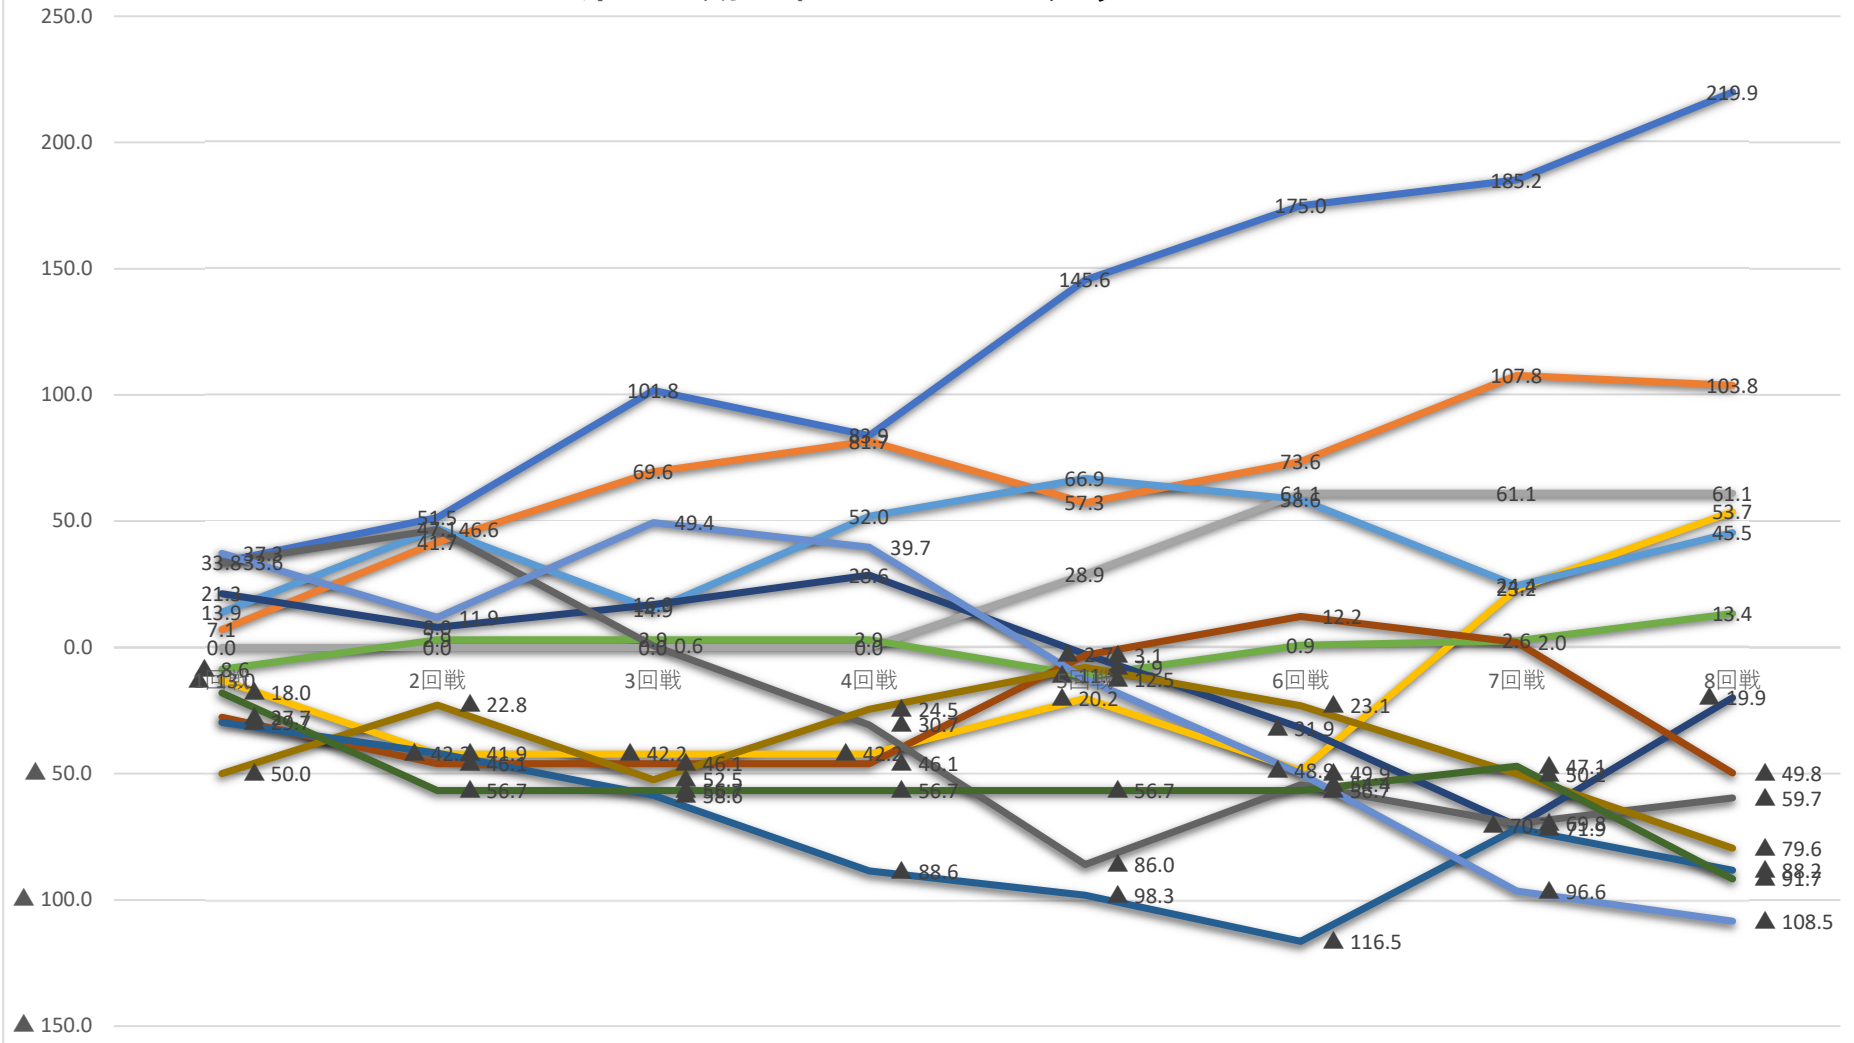

第22期金曜マンスリー グラフ

- 四馬田様
- 矢野様
- 松山様
- tubo
- 石橋様
- 前田
- 三宅様
- 杉野様
- mae様
- ケンサン様
- 森口様
- 篠原様
- 井谷様