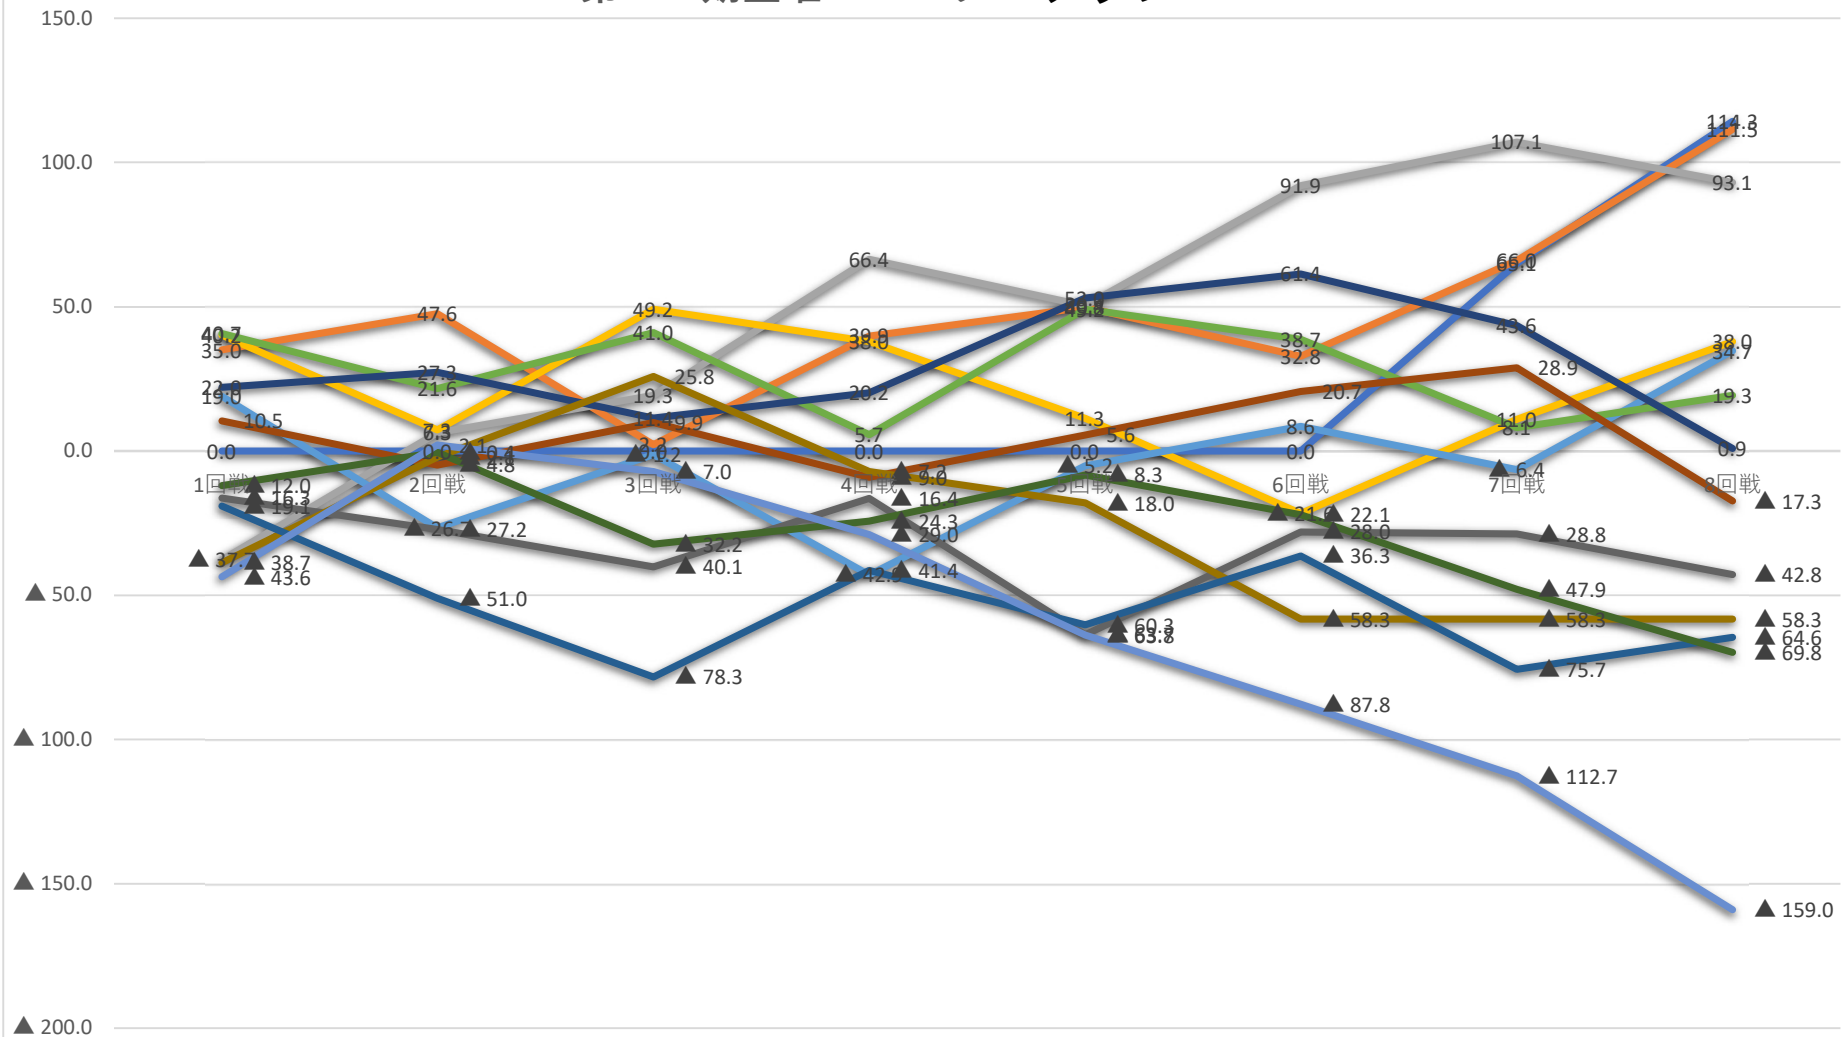

# 第25期金曜マンスリー グラフ

- 杉野 様
- 森口 様
- 長谷川(長) 様
- 四馬田 様
- 井谷 様
- ケンサン 様
- 矢野 様
- 三宅 様
- mae 様
- 崔 様
- 長谷川(英) 様
- 石橋 様
- 篠原(の) 様