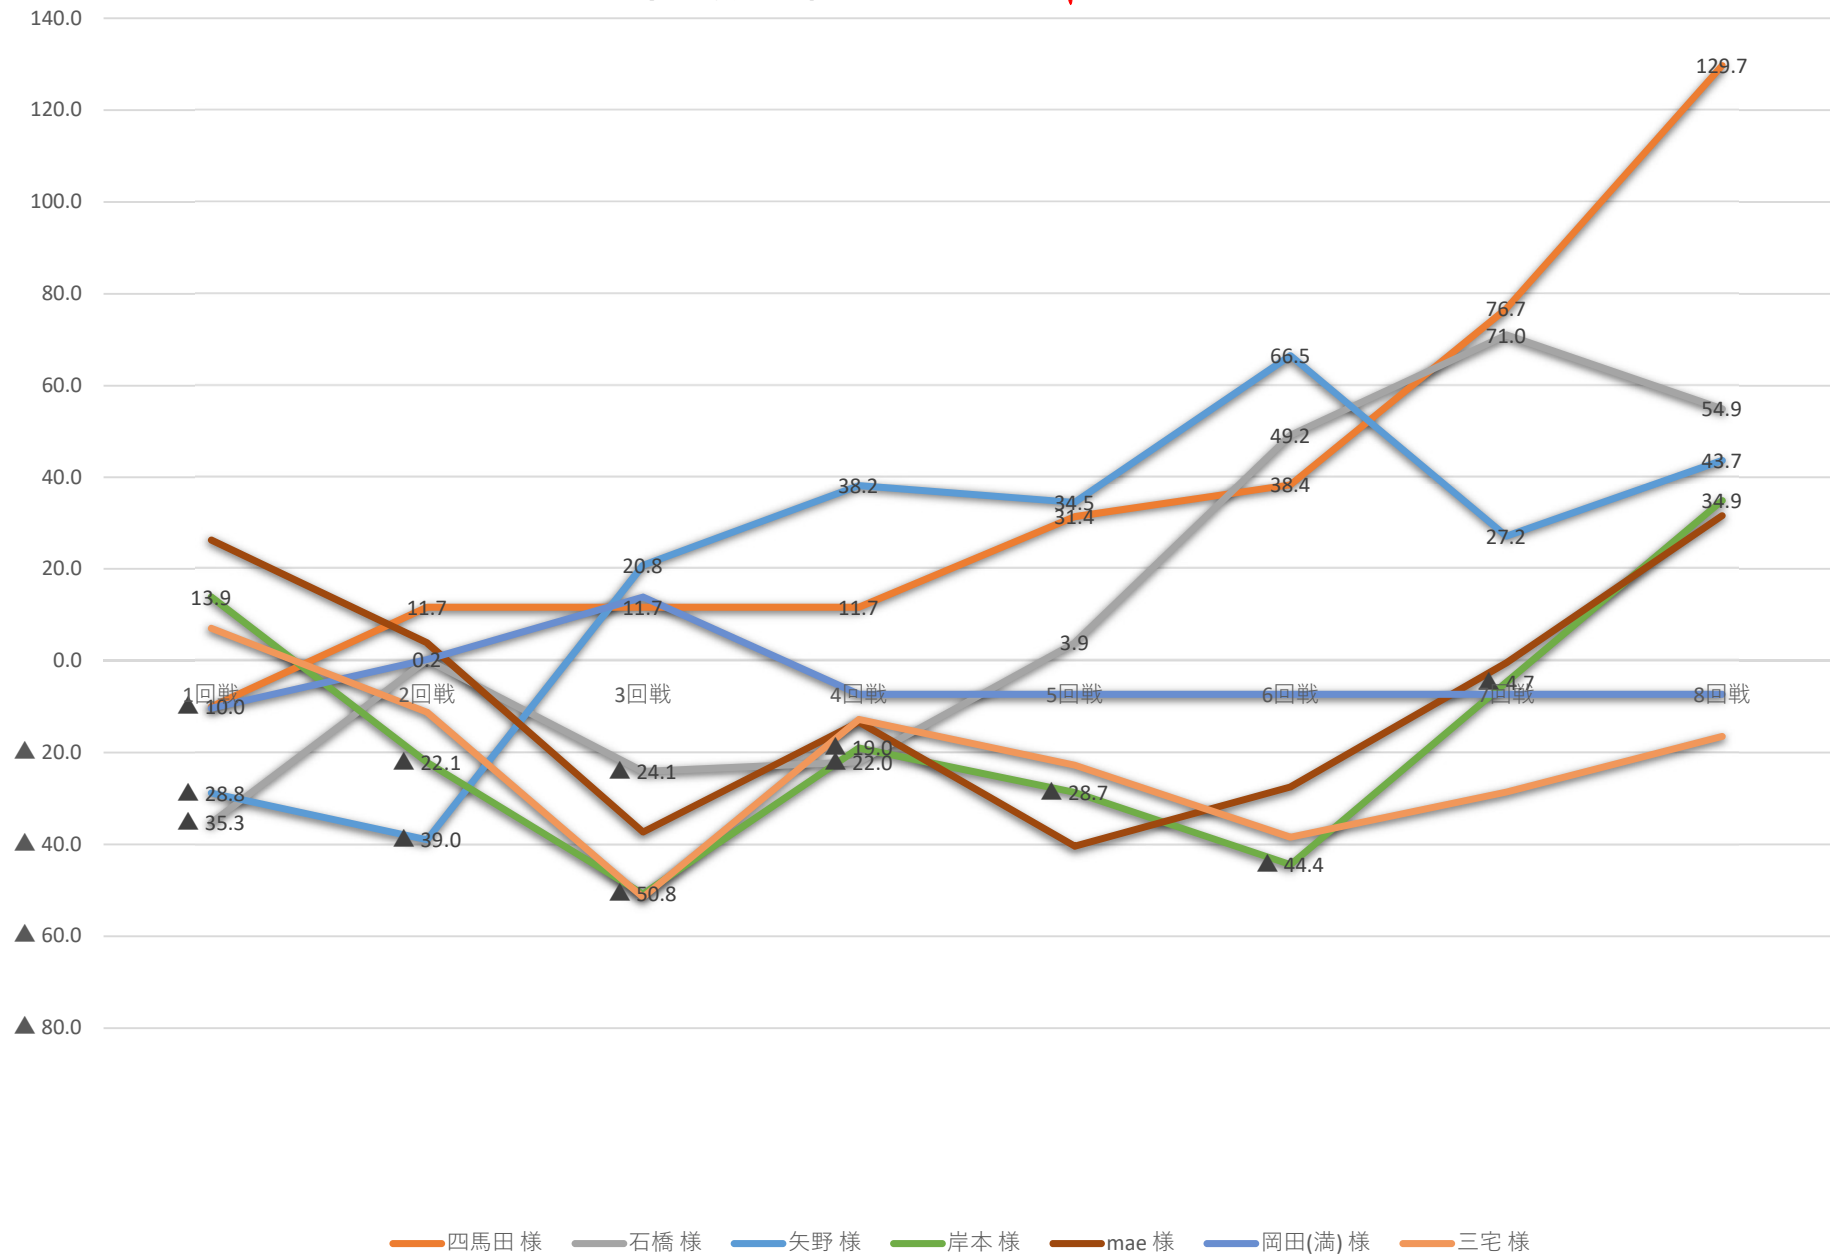

# 第8期金曜マンスリー神7グラフ

# 第8期金曜マンスリーブービー戦線グラフ