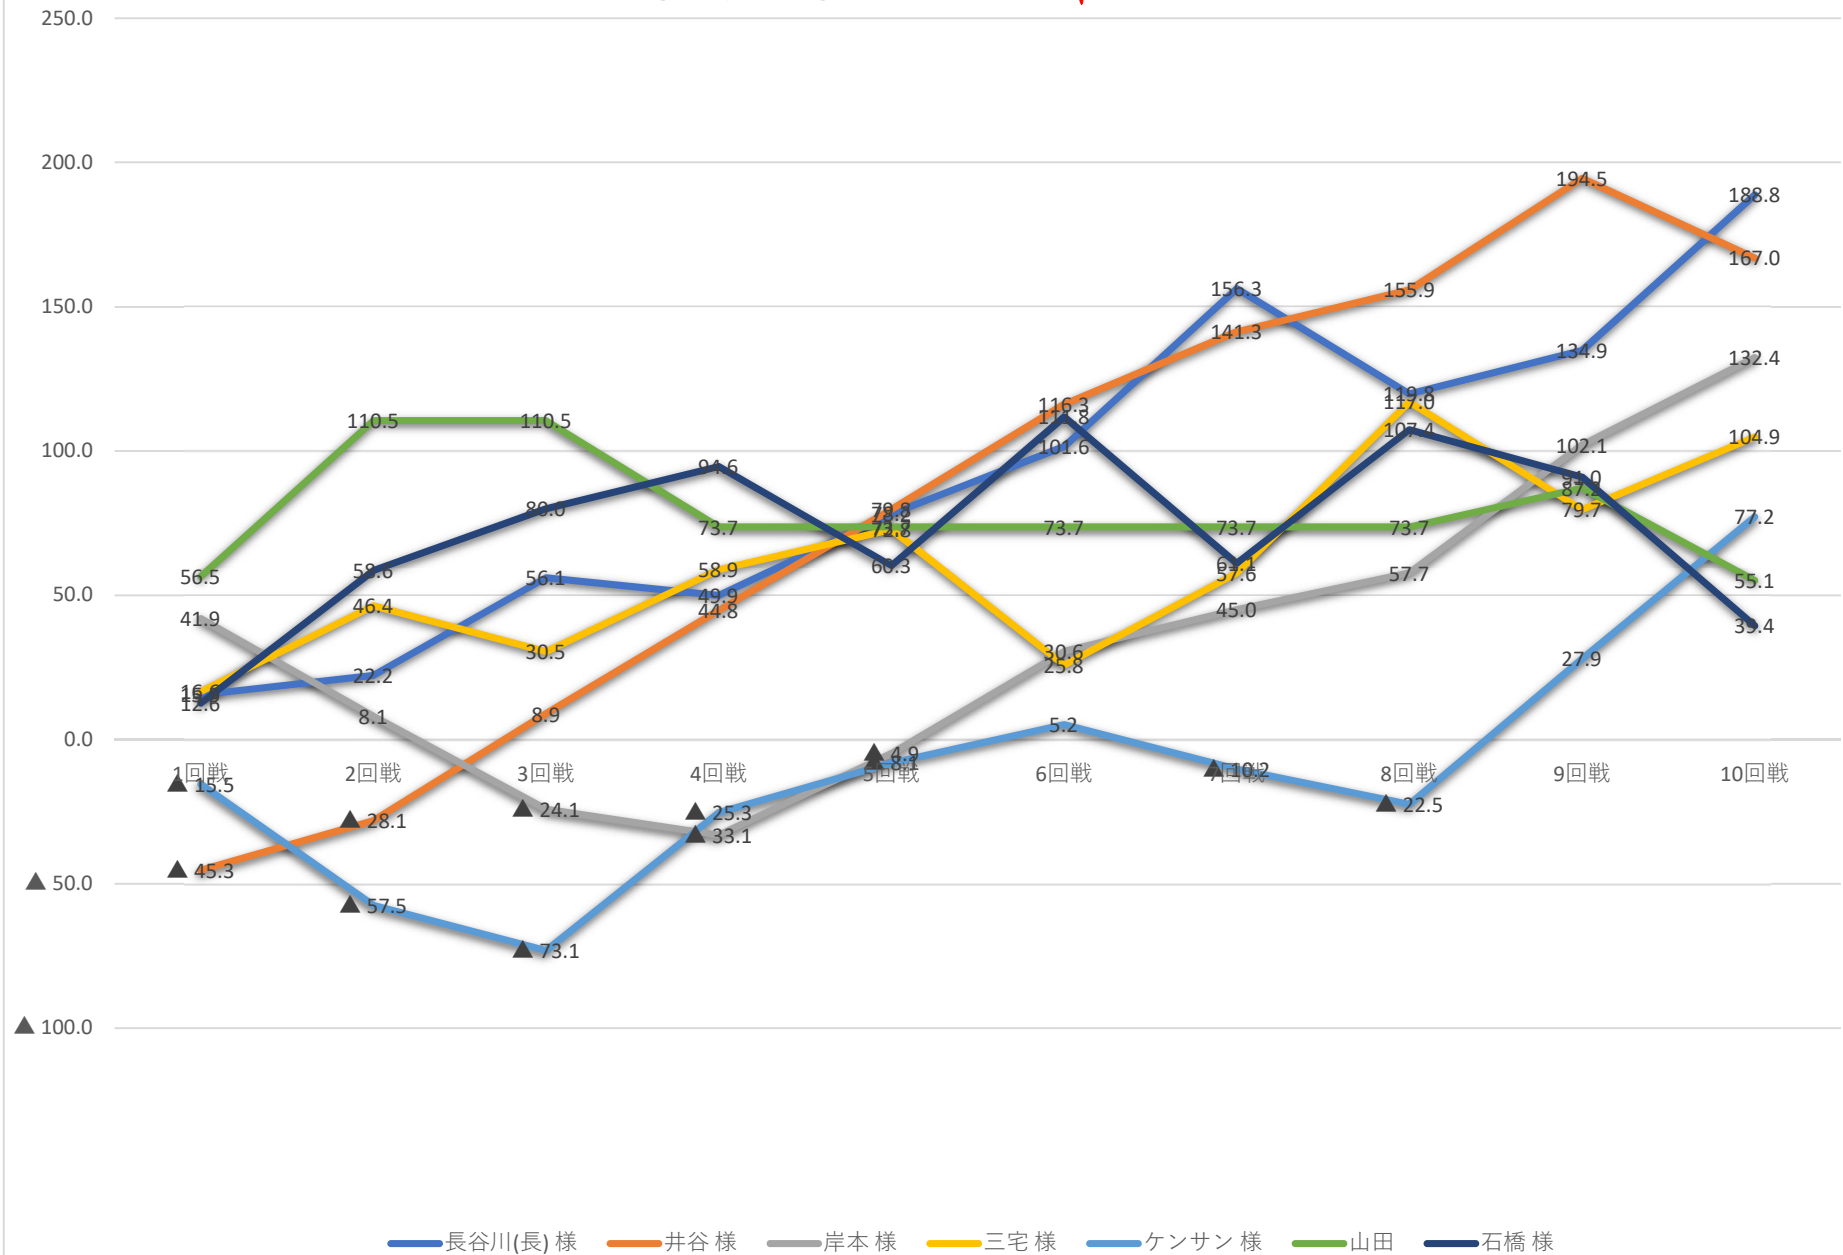

第9期金曜マンスリー神7グラフ

第9期金曜マンスリーブービー戦線グラフ